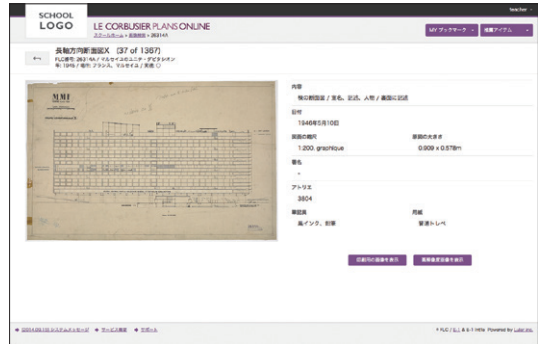

ル・コルビュジェ プランズ オンライン画面イメージ

トップページ

プロジェクトまたは、画像を選択して検索を開始します。
Architectural Journalでは、ル・コルビュジェのトピックを中心に
して、その時代、現在、そして未来について考える記事を連載します。

プロジェクト一覧画面
年代、国、実現または未完
の他、任意のキーワードで
絞り込みが可能です。

プロジェクト解説画面

すべてのプロジェクトに解
説を掲載しており、文中に
含まれるFLC番号には、そ
の図面へのリンクが貼られ
ています。

画像のリスト表示画面

年代、国、実現または未完、
プロジェクト名その他、FLC番
号や任意のキーワードで絞
り込みが可能です。

画像のサムネイル 表示画面

収録しているすべての
図面のサムネイルで
一覧表示することが
可能です。

画像の詳細情報画面

大きなサムネイルで図面の全体像を把握し、その図面の「内
容」「日付」「縮尺」「原図の大きさ」「署名」「アトリエ番号」「筆
記具」「用紙」などの詳細情報が知ることができます。