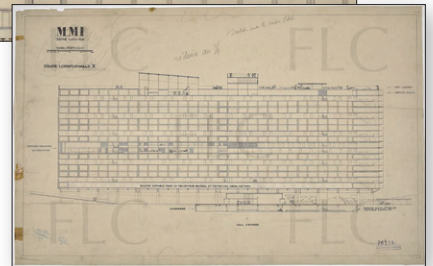

印刷用画像

すべての図面をプリントアウト (A4) してご利用
できます。