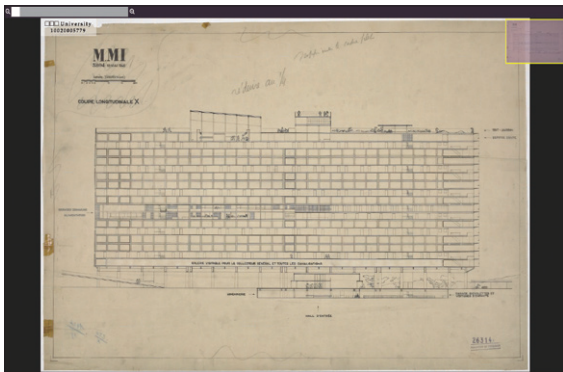

ル・コルビュジェ プランズ オンライン画面イメージ

トップページ

プロジェクトまたは、画像を選択して検索を開始します。
Architectural Journalでは、ル・コルビュジェのトピックを中心に
して、その時代、現在、そして未来について考える記事を連載します。

プロジェクト一覧画面
年代、国、実現または未完
の他、任意のキーワードで
絞り込みが可能です。

プロジェクト解説画面

すべてのプロジェクトに解
説を掲載しており、文中に
含まれるFLC番号には、そ
の図面へのリンクが貼られ
ています。

画像のリスト表示画面

年代、国、実現または未完、
プロジェクト名その他、FLC番
号や任意のキーワードで絞
り込みが可能です。

画像のサムネイル 表示画面

収録しているすべての
図面のサムネイルで
一覧表示することが
可能です。

画像の詳細情報画面

大きなサムネイルで図面の全体像を把握し、その図面の「内
容」「日付」「縮尺」「原図の大きさ」「署名」「アトリエ番号」「筆
記具」「用紙」などの詳細情報が知ることができます。